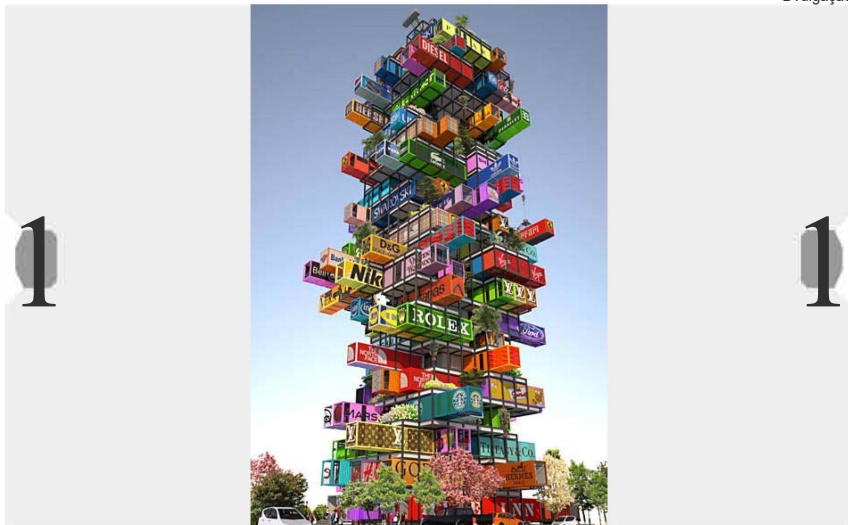

Projeto para o hotel Hive-Inn, feito de contêineres móveis

QUARTO VIAJANTE

"O quarto Ferrari chegou?", o cliente pergunta à recepcionista, que responde: "Sim, vai ficar um mês por aqui".

Diálogo absurdo? Não se o Hive-Inn sair do papel, um hotel feito inteiramente de contêineres móveis e temáticos, de acordo com a marca que os patrocinar.